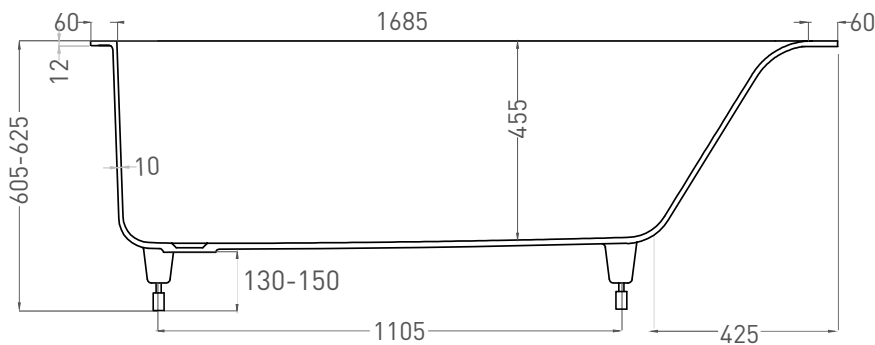

CASCATA 180x80

ВАННА ВСТРАИВАЕМАЯ 104213G / 104213M

Дизайн: Salini SRL

salini
L'ANIMA DELL'ACQUA

Размеры: 1805 x 800 x 605/625 мм

Вес нетто / брутто: 68 / 119 кг

Объём до перелива: 325 л

Глубина до перелива: 390 мм

Материал: S-Sense

Покрытие: глянцевое / матовое

Цвет: RAL / белый

Комплектация: ванна, регулируемые ножки

Требуемый смеситель: настенный / напольный

Гарантия: 10 лет

Производство: Италия / Россия

Salini SRL

20122 Italia, Milano, Largo Ildefonso Schuster, 1

info@salini-srl.com

www.salini-srl.com

© Salini SRL - All rights reserved

Все права защищены. Несанкционированное копирование, публикация, полное или частичное воспроизведение запрещены.