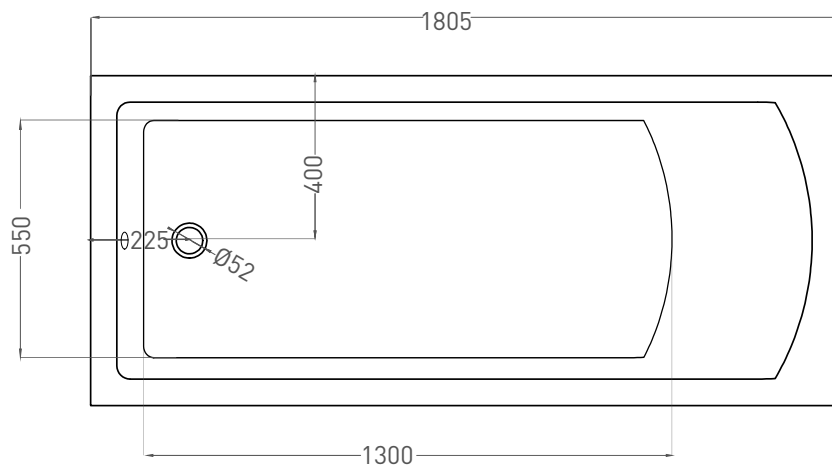

CASCATA 180x80

ВАННА ВСТРАИВАЕМАЯ 104213G / 104213M

Дизайн: Salini SRL

salini
L'ANIMA DELL'ACQUA

Размеры: 1805 x 800 x 605/625 мм

Вес нетто / брутто: 68 / 119 кг

Объём до перелива: 325 л

Глубина до перелива: 390 мм

Материал: S-Sense

Покрытие: глянцевое / матовое

Цвет: RAL / белый

Комплектация: ванна, регулируемые ножки

Требуемый смеситель: настенный / напольный

Гарантия: 10 лет

Производство: Италия / Россия

Salini SRL

20122 Italia, Milano, Largo Ildefonso Schuster, 1

info@salini-srl.com

www.salini-srl.com

© Salini SRL - All rights reserved

Все права защищены. Несанкционированное копирование, публикация, полное или частичное воспроизведение запрещены.