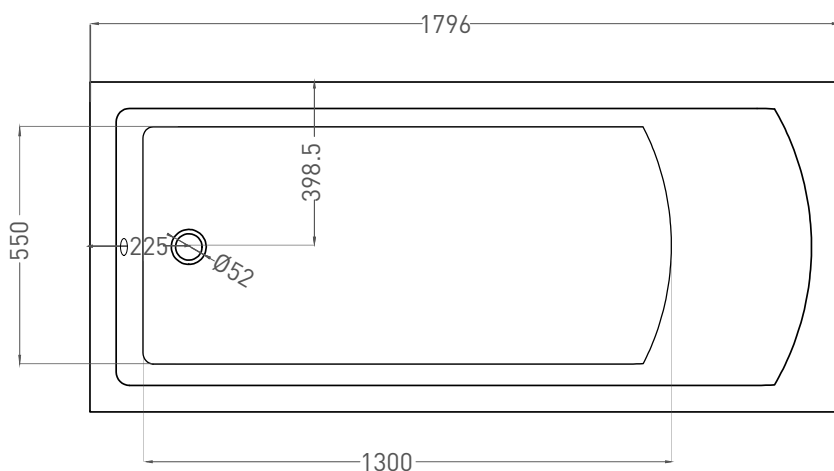

CASCATA 180x80

ВАННА ВСТРАИВАЕМАЯ 104223M

Дизайн: Salini SRL

salini
L'ANIMA DELL'ACQUA

Размеры: 1796 x 797 x 593/610 мм

Вес нетто / брутто: 63 / 114 кг

Объём до перелива: 325 л

Глубина до перелива: 390 мм

Материал: S-Stone

Покрытие: матовое

Цвет: RAL / белый

Комплектация: ванна, регулируемые ножки

Требуемый смеситель: настенный / напольный

Гарантия: 10 лет

Производство: Италия / Россия

Salini SRL

20122 Italia, Milano, Largo Ildefonso Schuster, 1

info@salini-srl.com

www.salini-srl.com

© Salini SRL - All rights reserved

Все права защищены. Несанкционированное копирование, публикация, полное или частичное воспроизведение запрещены.