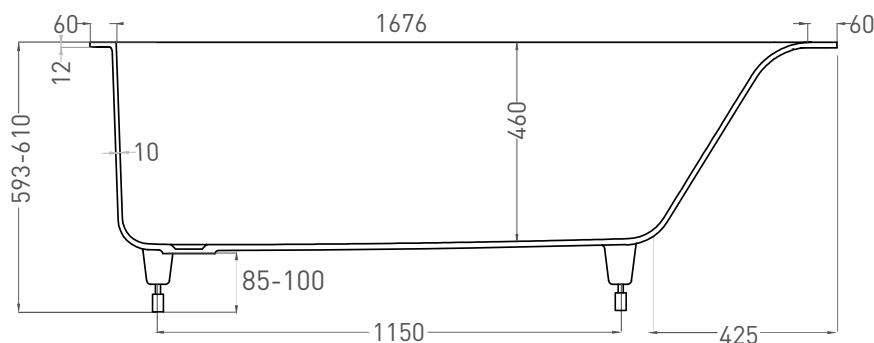

CASCATA 180x80

ВАННА ВСТРАИВАЕМАЯ 104223M

Дизайн: Salini SRL

salini
L'ANIMA DELL'ACQUA

Размеры: 1796 x 797 x 593/610 мм

Вес нетто / брутто: 63 / 114 кг

Объём до перелива: 325 л

Глубина до перелива: 390 мм

Материал: S-Stone

Покрытие: матовое

Цвет: RAL / белый

Комплектация: ванна, регулируемые ножки

Требуемый смеситель: настенный / напольный

Гарантия: 10 лет

Производство: Италия / Россия

Salini SRL

20122 Italia, Milano, Largo Ildefonso Schuster, 1

info@salini-srl.com

www.salini-srl.com

© Salini SRL - All rights reserved

Все права защищены. Несанкционированное копирование, публикация, полное или частичное воспроизведение запрещены.