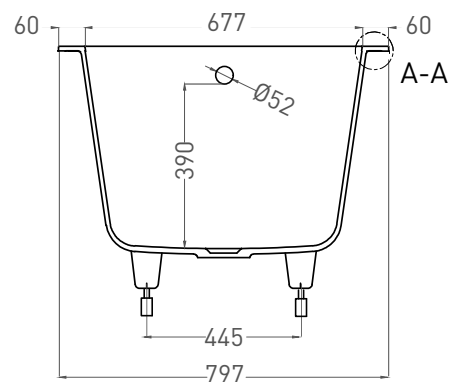

CASCATA 180x80

ВАННА ВСТРАИВАЕМАЯ 104223M

Дизайн: Salini SRL

salini
L'ANIMA DELL'ACQUA

Размеры: 1796 x 797 x 593/610 мм

Вес нетто / брутто: 63 / 114 кг

Объём до перелива: 325 л

Глубина до перелива: 390 мм

Материал: S-Stone

Покрытие: матовое

Цвет: RAL / белый

Комплектация: ванна, регулируемые ножки

Требуемый смеситель: настенный / напольный

Гарантия: 10 лет

Производство: Италия / Россия

Salini SRL

20122 Italia, Milano, Largo Ildefonso Schuster, 1

info@salini-srl.com

www.salini-srl.com

© Salini SRL - All rights reserved

Все права защищены. Несанкционированное копирование, публикация, полное или частичное воспроизведение запрещены.