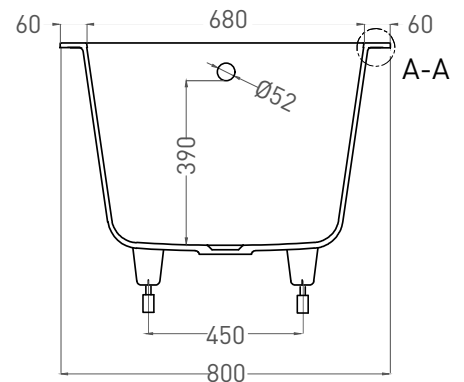

CASCATA 180x80

ВАННА ВСТРАИВАЕМАЯ 104213G / 104213M

Дизайн: Salini SRL

salini
L'ANIMA DELL'ACQUA

Размеры: 1805 x 800 x 605/625 мм

Вес нетто / брутто: 68 / 119 кг

Объём до перелива: 325 л

Глубина до перелива: 390 мм

Материал: S-Sense

Покрытие: глянцевое / матовое

Цвет: RAL / белый

Комплектация: ванна, регулируемые ножки

Требуемый смеситель: настенный / напольный

Гарантия: 10 лет

Производство: Италия / Россия

Salini SRL

20122 Italia, Milano, Largo Ildefonso Schuster, 1

info@salini-srl.com

www.salini-srl.com

© Salini SRL - All rights reserved

Все права защищены. Несанкционированное копирование, публикация, полное или частичное воспроизведение запрещены.